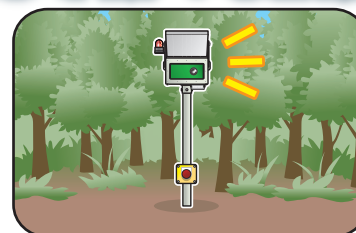

## ■独立電源だから目的に合わせて様々な設置が可能

スタンド型のほか、接合金具を変えれば電柱に巻き付けたり、壁面に直接取り付けたりなど様々な設置が可能な製品です。暗くて危険な通学路に設置することで子供の安全を守ることができます。

独立電源なので、山間地域等の電気の引き込みが困難な場所でも設置ができます。

1機だけでも設置することにより、災害時に孤立した集落との連絡にも使用可能です。